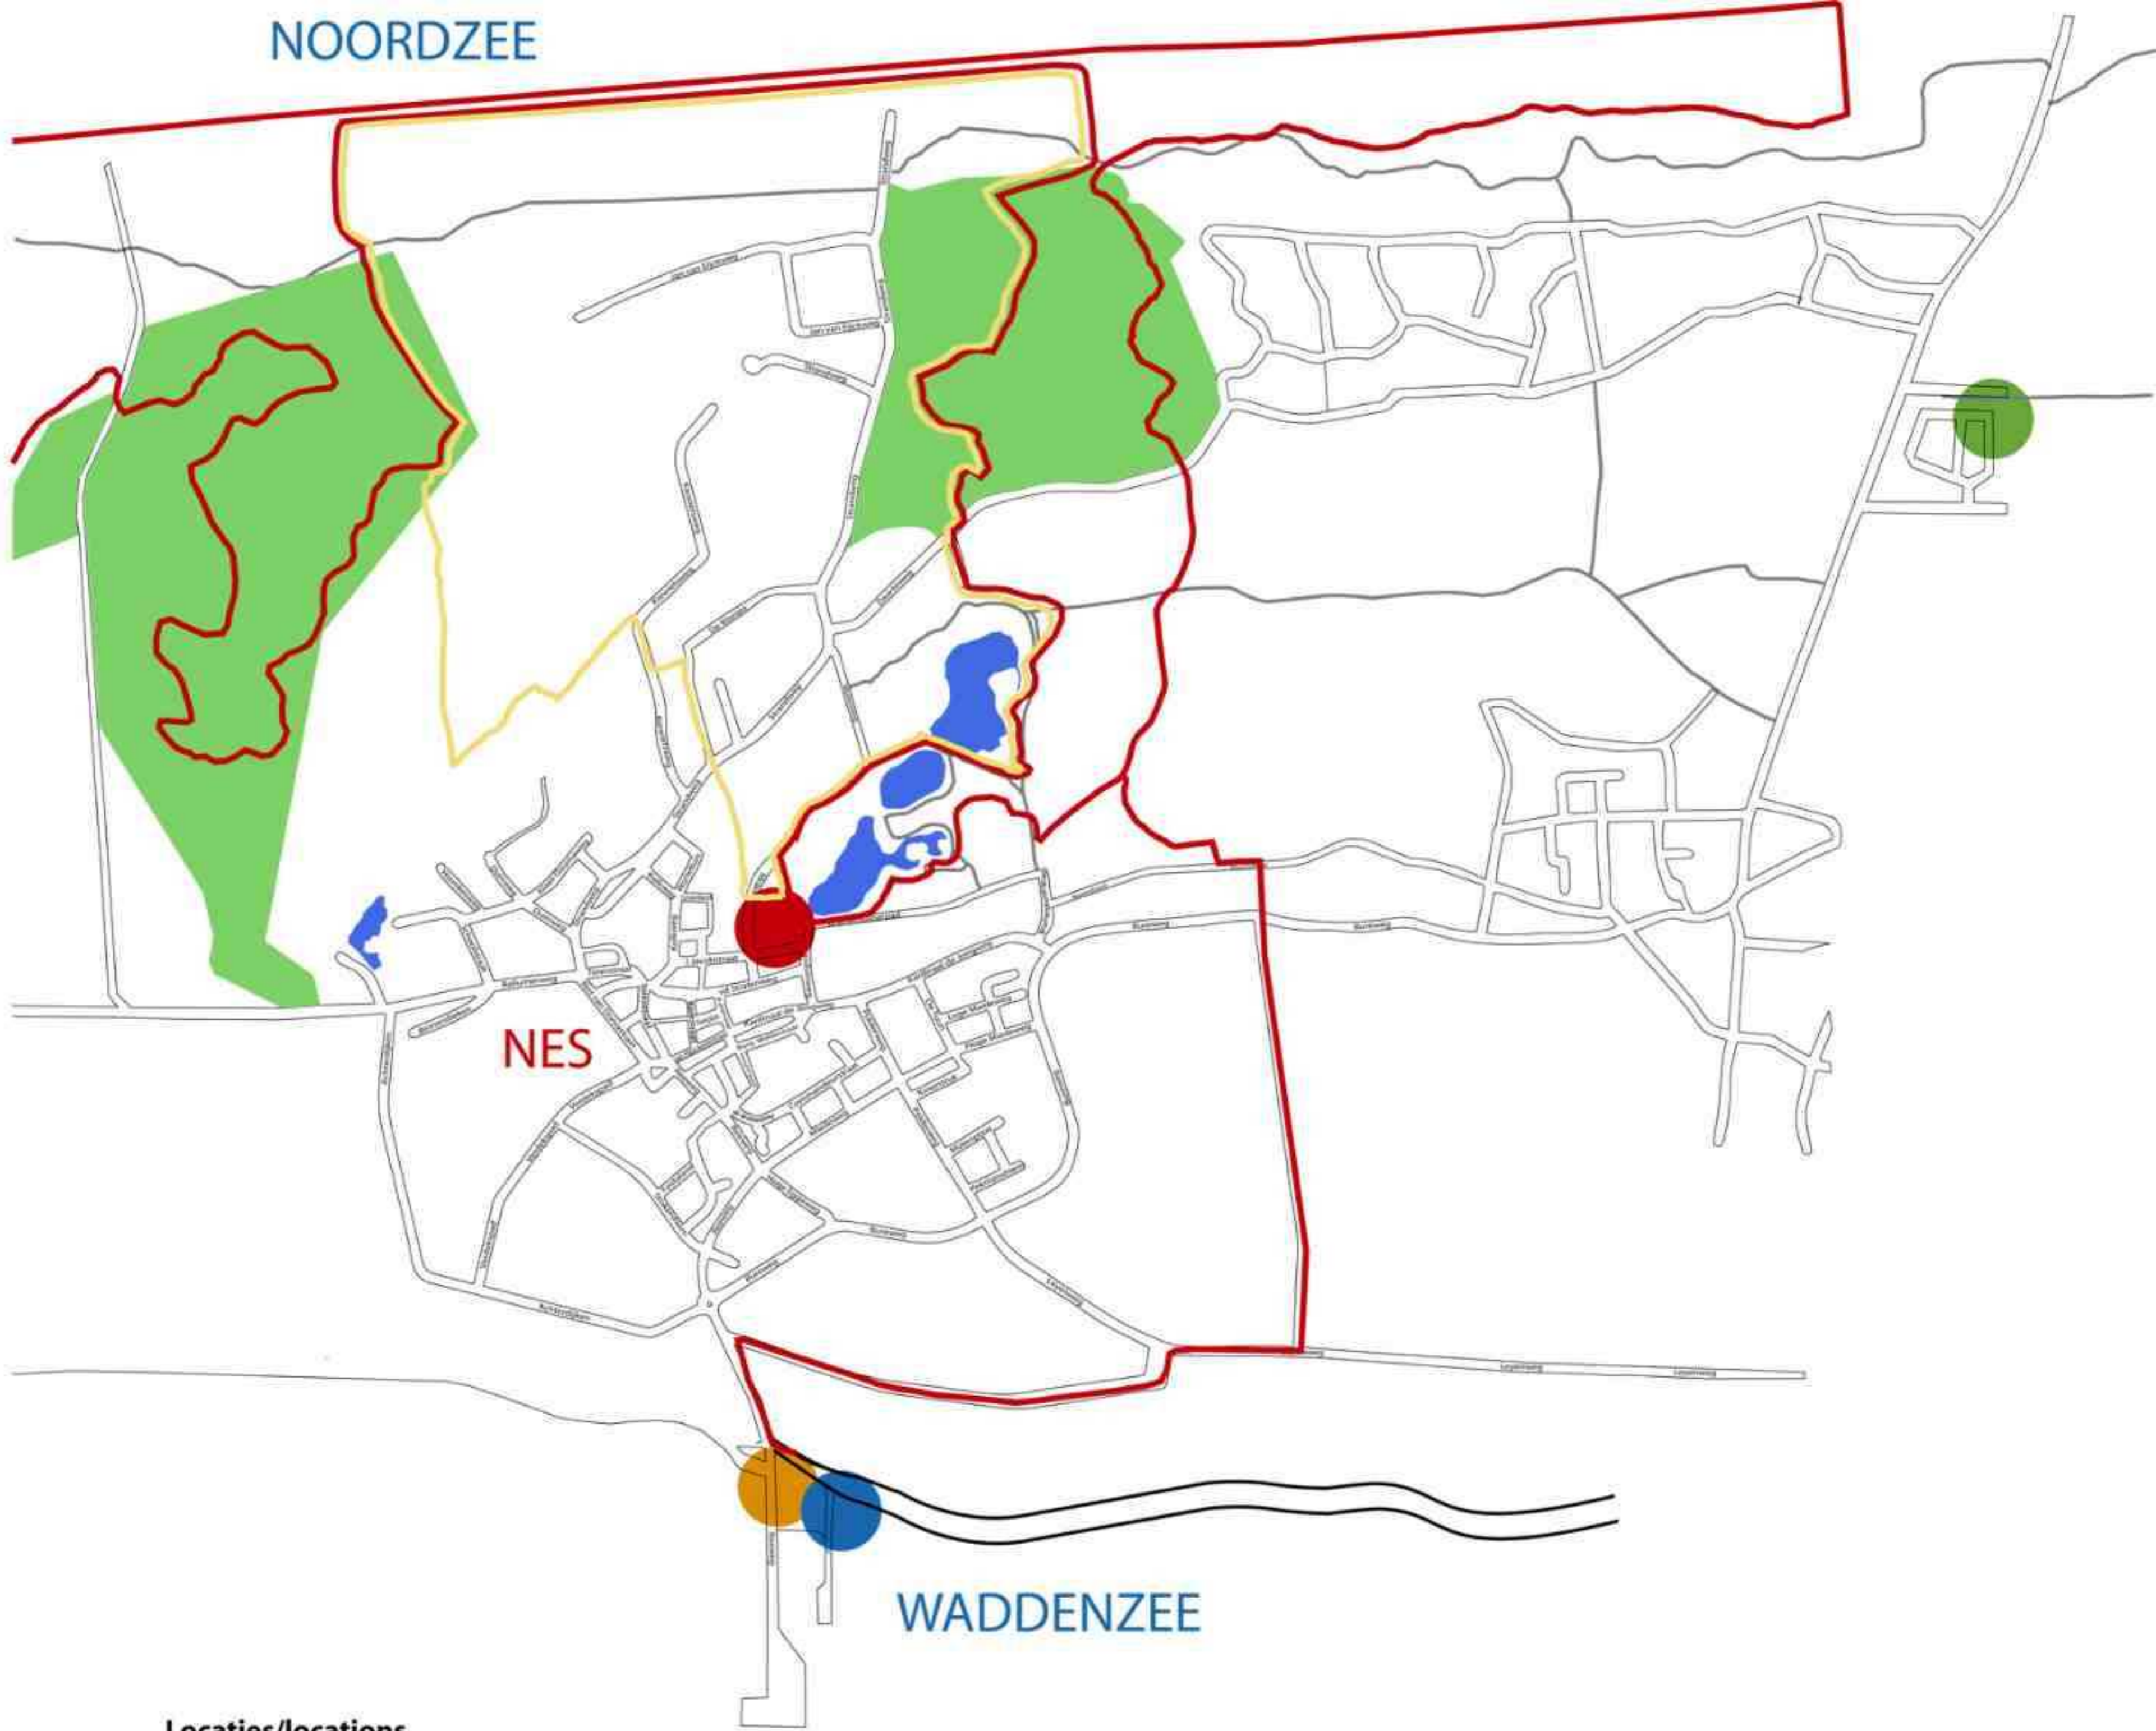

NOORDZEE

**Locaties/locations**

- 1. Start**  
Parc Fermee A (zwemmen-Fietsen)  
Wedstrijd briefing
- 2. Finish**  
Wedstrijdsecretariaat  
Inschrijvingen  
Parc Fermee B (fietsen-lopen)  
Openingsceremonie  
Prijsuitreiking
- 3. Pastaparty**
- 4. Start Tri-Ambla Junior**

- Start**  
Parc Ferme A (swimming-biking)  
Race briefing
- Finish**  
Race office  
Registration office  
Parc Ferme B (biking-running)  
Opening ceremony  
Award ceremony
- Pasta party**
- Start Tri-Ambla Junior**

-  Loop-parcours / Running course
-  Mtb-parcours / Mtb course
-  Fietspaden / Bicycle roads